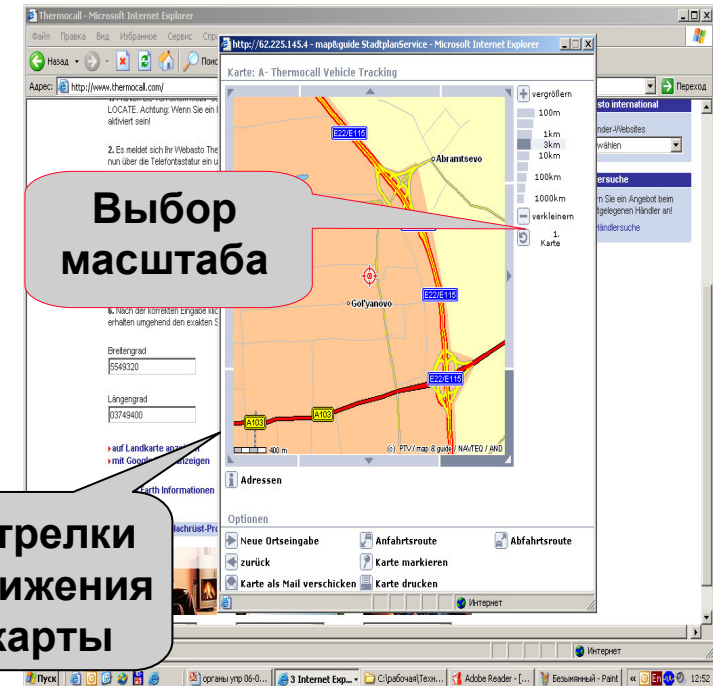

ThermoCall TC 2.2

На электронной карте отображается текущее местоположение автомобиля. Имеется возможность изменения масштаба и перемещения карты