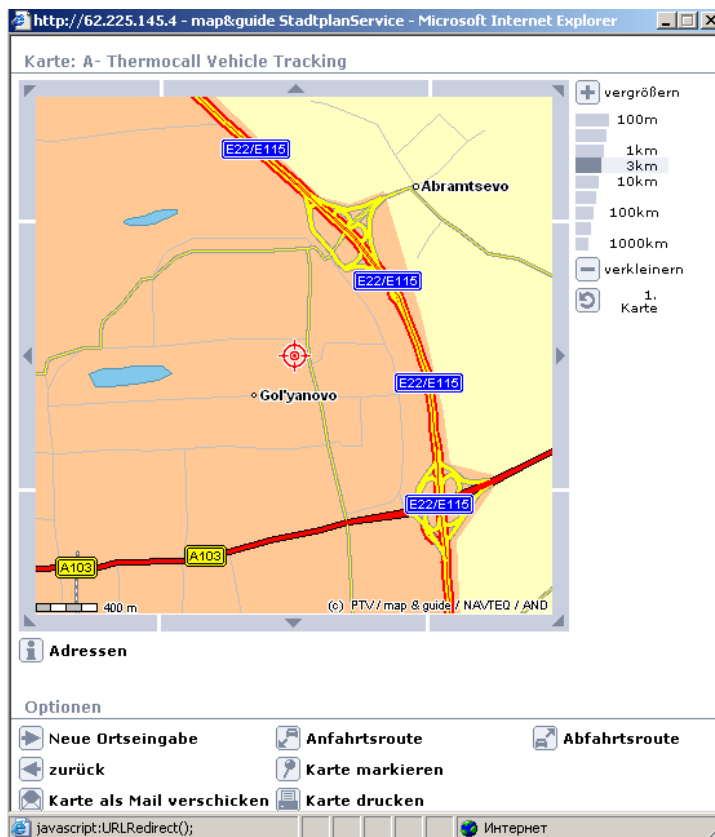

ThermoCall TC 2.2

На электронной карте отображается текущее местоположение автомобиля. Имеется возможность изменения масштаба и перемещения карты